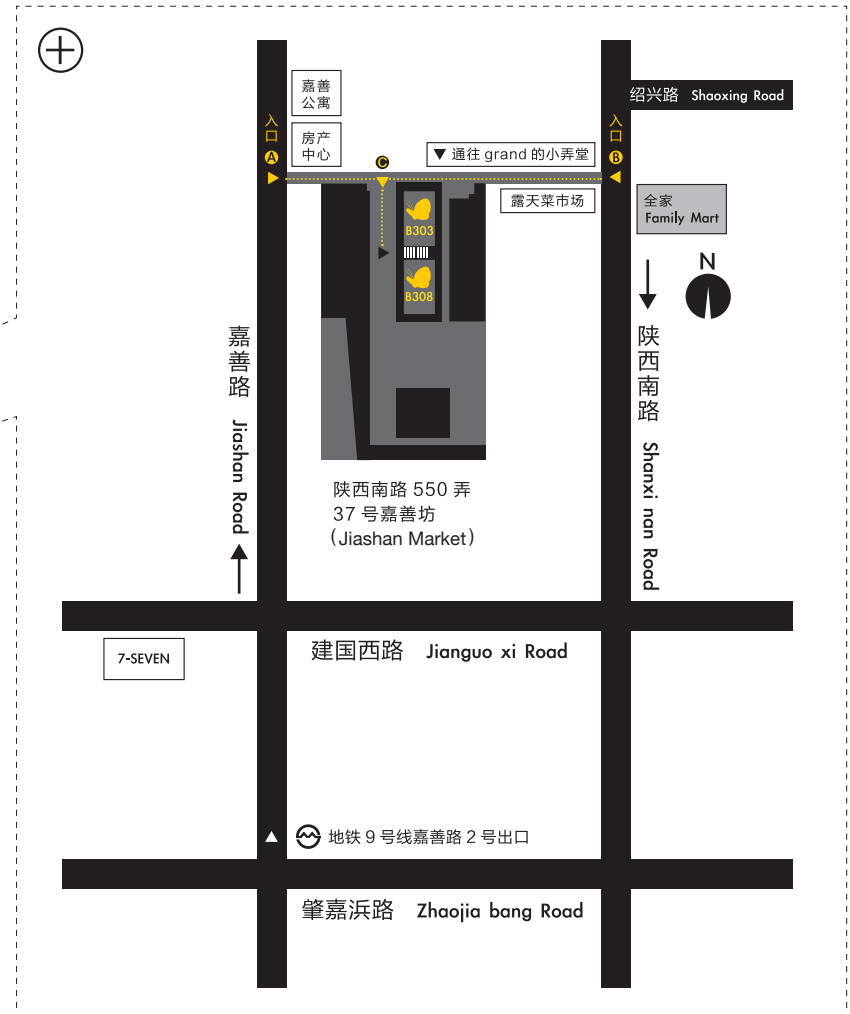

# 欢迎光临! Grand Design 新公司

住所: 陕西南路 550 弄 37 号嘉善坊 B308 (Jiashan Market)

公司地址: 陕西南路 550 弄 37 号嘉善坊 B308

路线 1: 地铁 9 号线→嘉善路站 (2 号口)→嘉善路向北→A 入口

路线 2: 的士→B 入口 (Family Mart 对面、近建国西路)

如有不详, 请咨询鼓蓝都热线: 3356-2919

タクシーの場合: 嘉善路[A]か、陕南南路[B]で車を降り(ファミリーマートの前)  
中国風情あふれる露天の小道に入って、50mで建物の入り口[C]に着きます。